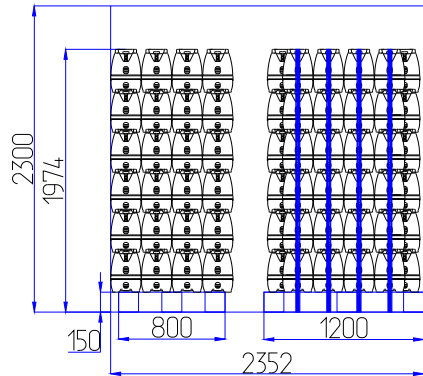

Verladung von 5 Liter Flaschen im 40' Kontainer

Außenmaße von Waren auf Palette	850x1200x1974
Flaschenmenge auf Palette	108
Gesamtgewicht von Palette Brutto, kg	263,4-268,4
Gesamtgewicht von Palette Netto, kg	248,4
Gesamtmenge von Paletten	24
Gesamtmenge von Flaschen	2592