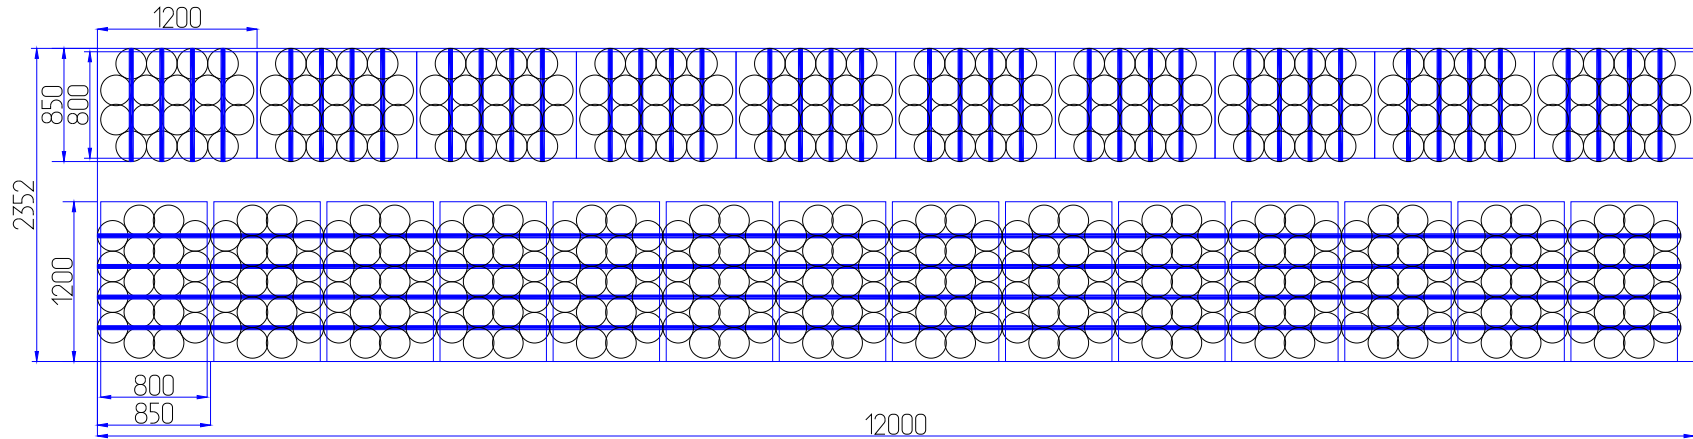

Verladung von 5 Liter Flaschen im 40' Kontainer

Außenmaße von Waren auf Palette	850x1200x1974
Flaschenmenge auf Palette	108
Gesamtgewicht von Palette Brutto, kg	263,4-268,4
Gesamtgewicht von Palette Netto, kg	248,4
Gesamtmenge von Paletten	24
Gesamtmenge von Flaschen	2592