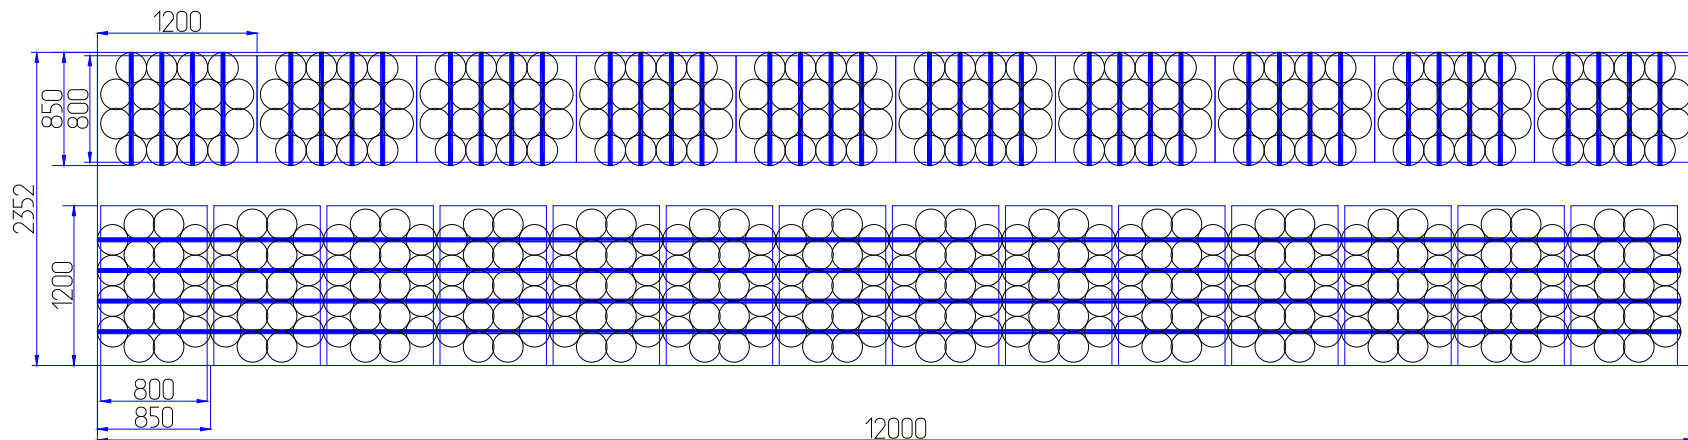

Nakladka 5 l lahvi do 40' kontejneru

Vnější rozměry zboží na paletě	850x1200x1974
Množství lahví na paletě	108
Hmotnost palety brutto, kg	263,4-268,4
Hmotnost palety netto, kg	248,4
Celkové množství palet	24
Celkové množství lahví	2592