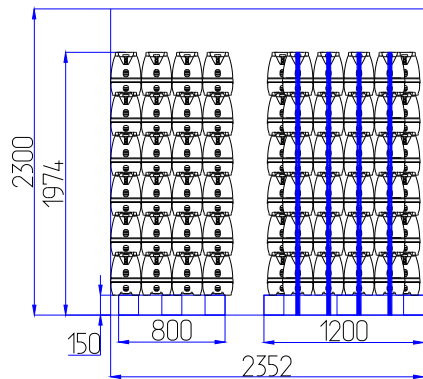

Nakladka 5 l lahvi do 40' kontejneru

Vnější rozměry zboží na paletě	850x1200x1974
Množství lahví na paletě	108
Hmotnost palety brutto, kg	263,4-268,4
Hmotnost palety netto, kg	248,4
Celkové množství palet	24
Celkové množství lahví	2592