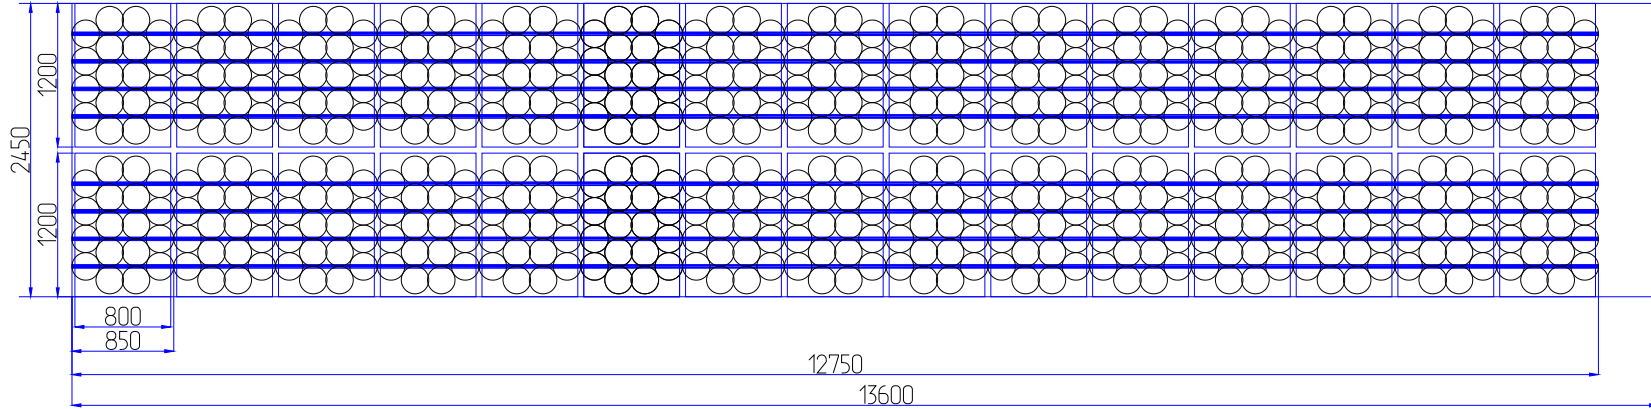

## Verladung von 5 Liter Flaschen auf LKW

Außenmaße von Waren auf Palette	850x1200x1974
Flaschenmenge auf Palette	108
Gesamtgewicht von Palette Brutto, kg	263,4-268,4
Gesamtgewicht von Palette Netto, kg	248,4
Gesamtmenge von Paletten	30
Gesamtmenge von Flaschen	3240