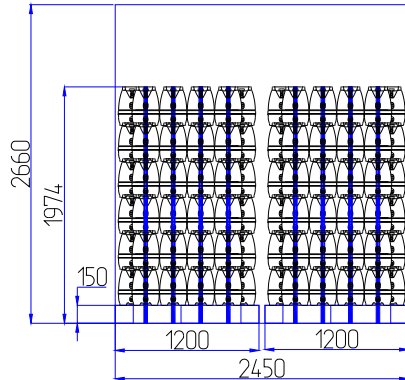

## Verladung von 5 Liter Flaschen auf LKW

Außenmaße von Waren auf Palette	850x1200x1974
Flaschenmenge auf Palette	108
Gesamtgewicht von Palette Brutto, kg	263,4-268,4
Gesamtgewicht von Palette Netto, kg	248,4
Gesamtmenge von Paletten	30
Gesamtmenge von Flaschen	3240