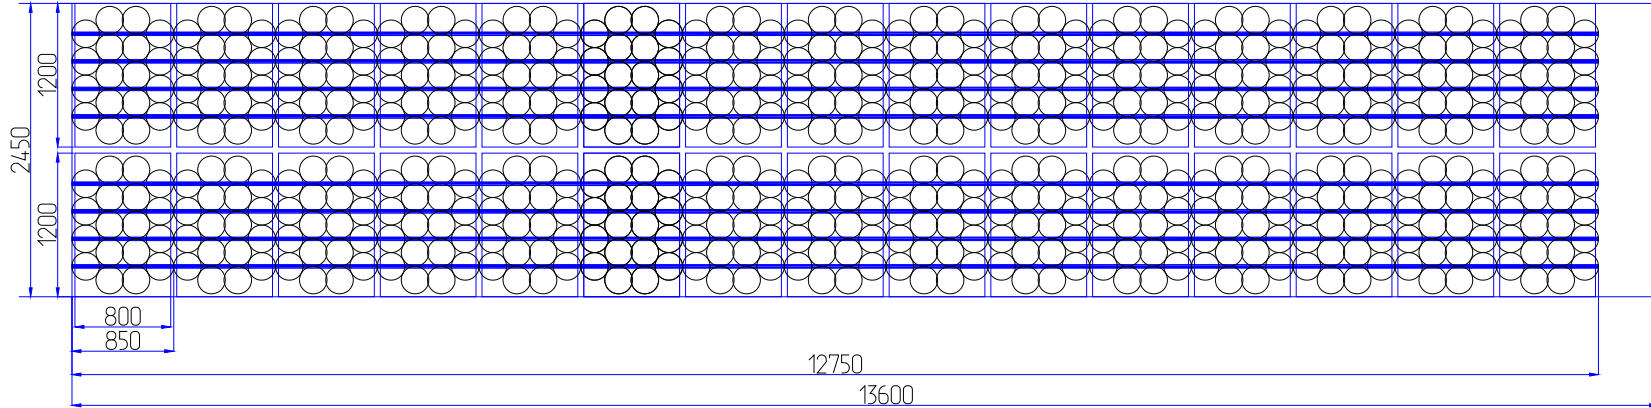

Nakladka 5 l lahvi na nakladni auto

Vnější rozměry zboží na paletě	850x1200x1974
Množství lahví na paletě	108
Hmotnost palety brutto, kg	263,4-268,4
Hmotnost palety netto, kg	248,4
Celkové množství palet	30
Celkové množství lahví	3240