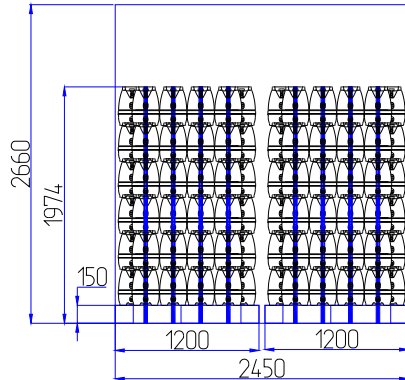

Nakladka 5 l lahvi na nakladni auto

Vnější rozměry zboží na paletě	850x1200x1974
Množství lahví na paletě	108
Hmotnost palety brutto, kg	263,4-268,4
Hmotnost palety netto, kg	248,4
Celkové množství palet	30
Celkové množství lahví	3240