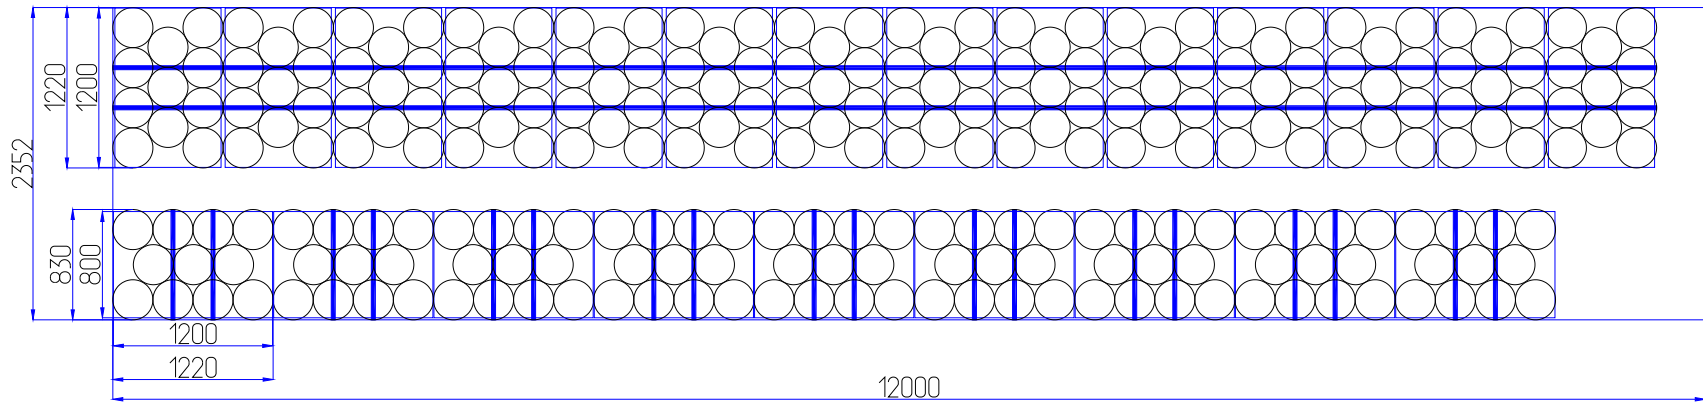

Загрузка 24 литровых баллонов в 40 футовый контейнер

Габаритные размеры груза на паллете	830x1220x1871
Количество баллонов на паллете	33
Вес паллеты брутто, кг	236,1-241,1
Вес паллеты нетто, кг	221,1
Общее количество паллет	23
Общее количество баллонов	759