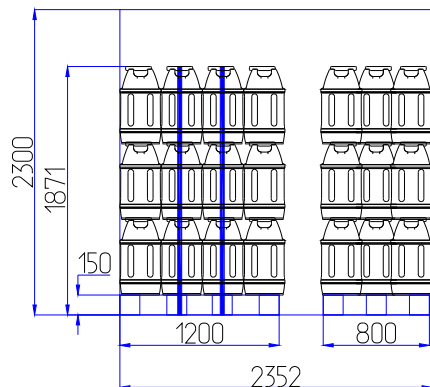

Загрузка 24 литровых баллонов в 40 футовый контейнер

Габаритные размеры груза на паллете	830x1220x1871
Количество баллонов на паллете	33
Вес паллеты брутто, кг	236,1-241,1
Вес паллеты нетто, кг	221,1
Общее количество паллет	23
Общее количество баллонов	759