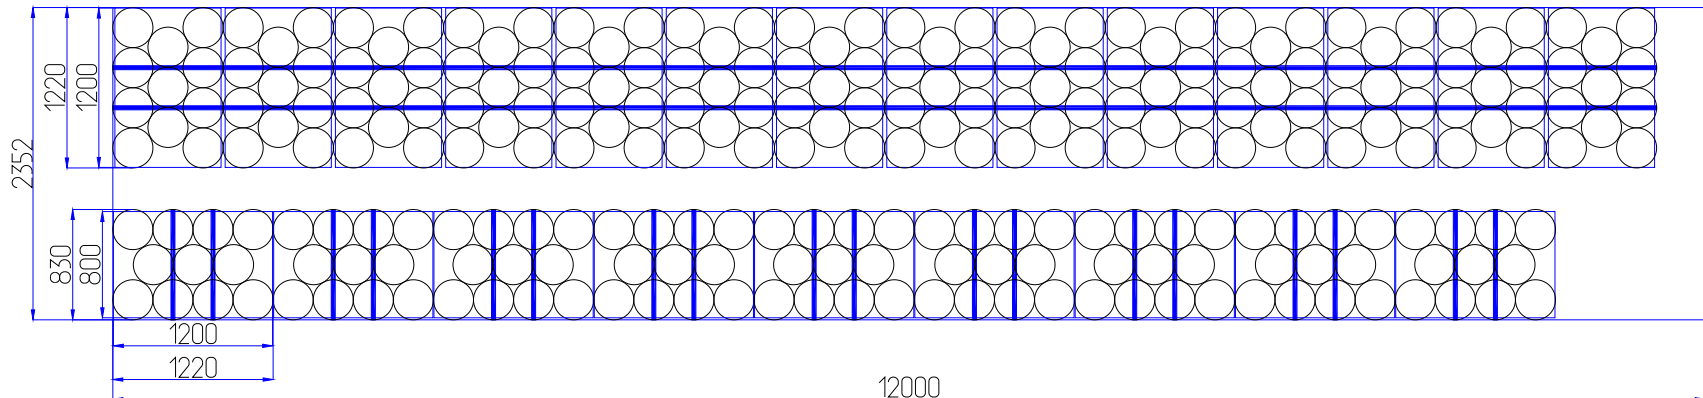

Nakladka 24 l lahvi do 40' kontejneru

Vnější rozměry zboží na paletě	830x1220x1871
Množství lahví na paletě	33
Hmotnost palety brutto, kg	236,1-241,1
Hmotnost palety netto, kg	221,1
Celkové množství palet	23
Celkové množství lahví	759