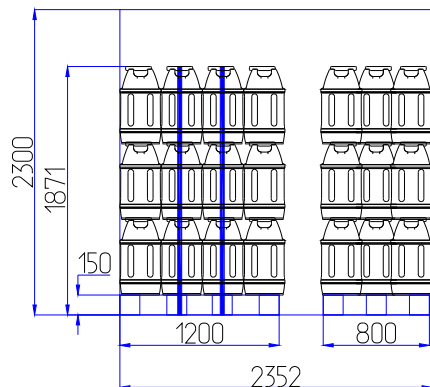

Nakladka 24 l lahvi do 40' kontejneru

Vnější rozměry zboží na paletě	830x1220x1871
Množství lahví na paletě	33
Hmotnost palety brutto, kg	236,1-241,1
Hmotnost palety netto, kg	221,1
Celkové množství palet	23
Celkové množství lahví	759