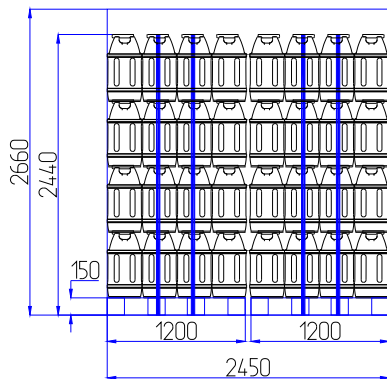

## Загрузка 24 литровых баллонов в автомобиль

Габаритные размеры груза на паллете	830x1220x2440
Количество баллонов на паллете	44
Вес паллеты брутто, кг	367-377
Вес паллеты нетто, кг	292
Общее количество паллет	32
Общее количество баллонов	1408