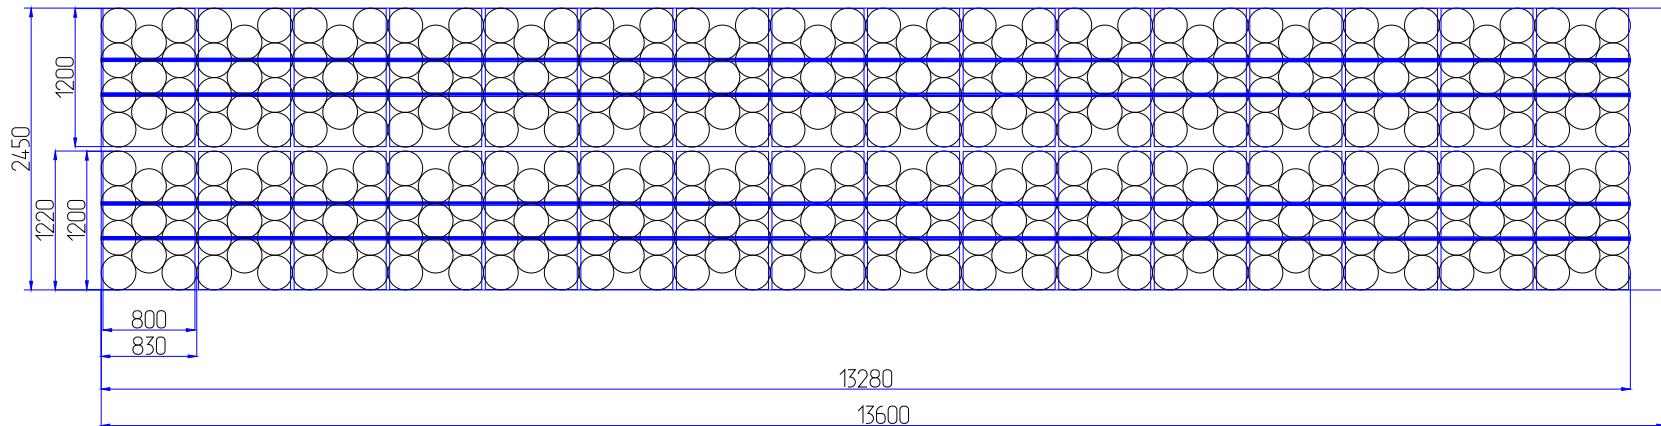

## Verladung von 24 Liter Flaschen auf LKW

Außenmaße von Waren auf Palette	830x1220x2440
Flaschenmenge auf Palette	44
Gesamtgewicht von Palette Brutto, kg	367-377
Gesamtgewicht von Palette Netto, kg	292
Gesamtmenge von Paletten	32
Gesamtmenge von Flaschen	1408