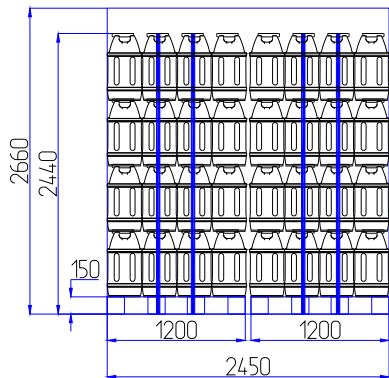

## Verladung von 24 Liter Flaschen auf LKW

Außenmaße von Waren auf Palette	830x1220x2440
Flaschenmenge auf Palette	44
Gesamtgewicht von Palette Brutto, kg	367-377
Gesamtgewicht von Palette Netto, kg	292
Gesamtmenge von Paletten	32
Gesamtmenge von Flaschen	1408