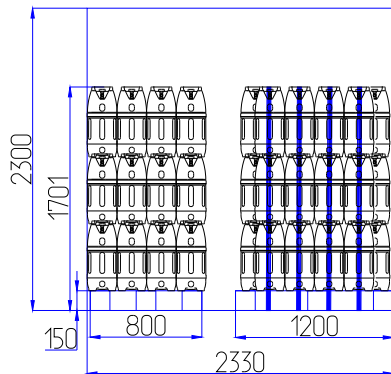

## Загрузка 12 литровых баллонов в 40 футовый контейнер

Габаритные размеры груза на паллете	850x1200x1701
Количество баллонов на паллете	54
Вес паллеты брутто, кг	204-209
Вес паллеты нетто, кг	189
Общее количество паллет	24
Общее количество баллонов	1296