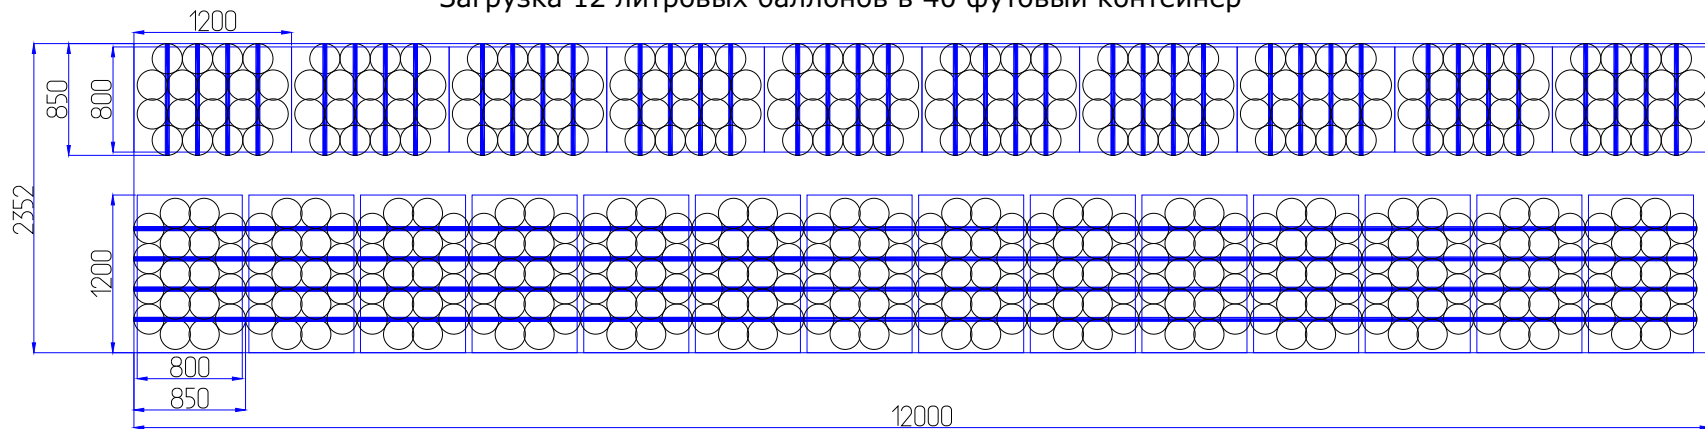

## Загрузка 12 литровых баллонов в 40 футовый контейнер

Габаритные размеры груза на паллете	850x1200x1701
Количество баллонов на паллете	54
Вес паллеты брутто, кг	204-209
Вес паллеты нетто, кг	189
Общее количество паллет	24
Общее количество баллонов	1296