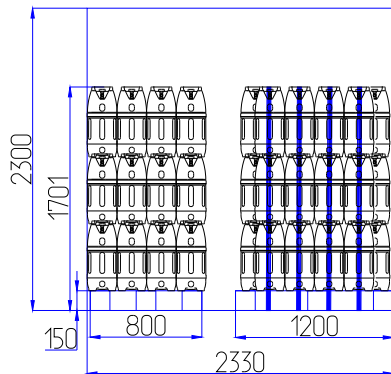

Nakladka 12 l lahvi do 40' kontejneru

Vnější rozměry zboží na paletě	850x1200x1701
Množství lahví na paletě	54
Hmotnost palety brutto, kg	204-209
Hmotnost palety netto, kg	189
Celkové množství palet	24
Celkové množství lahví	1296