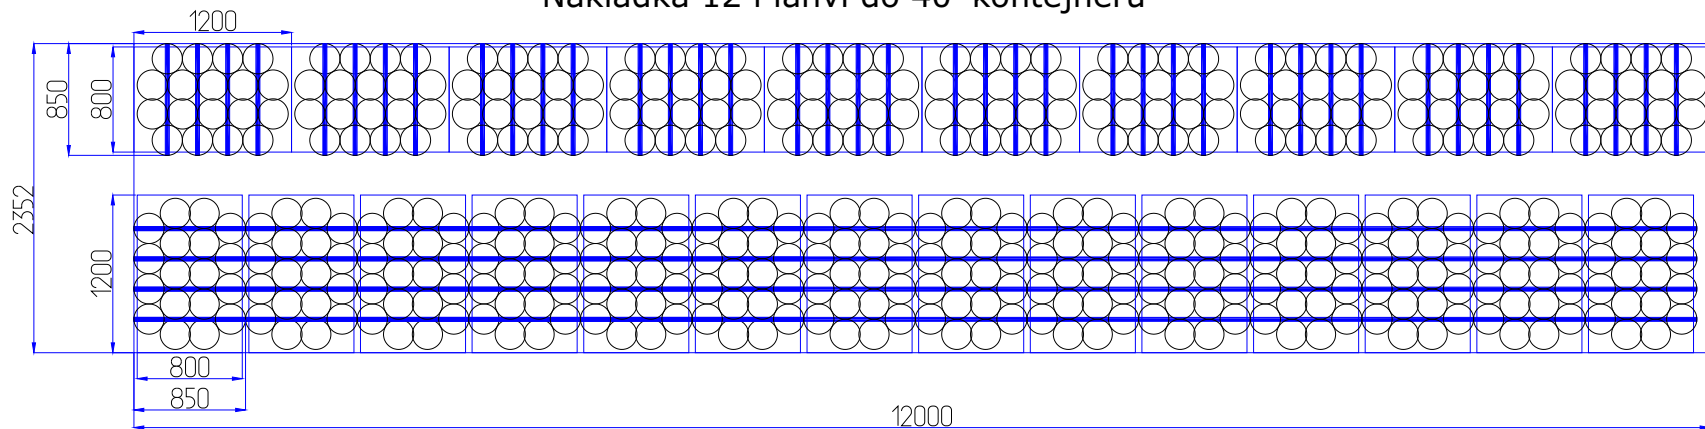

Nakladka 12 l lahvi do 40' kontejneru

Vnější rozměry zboží na paletě	850x1200x1701
Množství lahví na paletě	54
Hmotnost palety brutto, kg	204-209
Hmotnost palety netto, kg	189
Celkové množství palet	24
Celkové množství lahví	1296