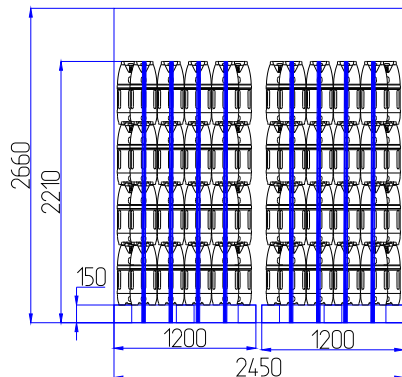

Загрузка 12 литровых баллонов в автомобиль

Габаритные размеры груза на паллете	850x1200x2210
Количество баллонов на паллете	72
Вес паллеты брутто, кг	267-272
Вес паллеты нетто, кг	252
Общее количество паллет	30
Общее количество баллонов	2160