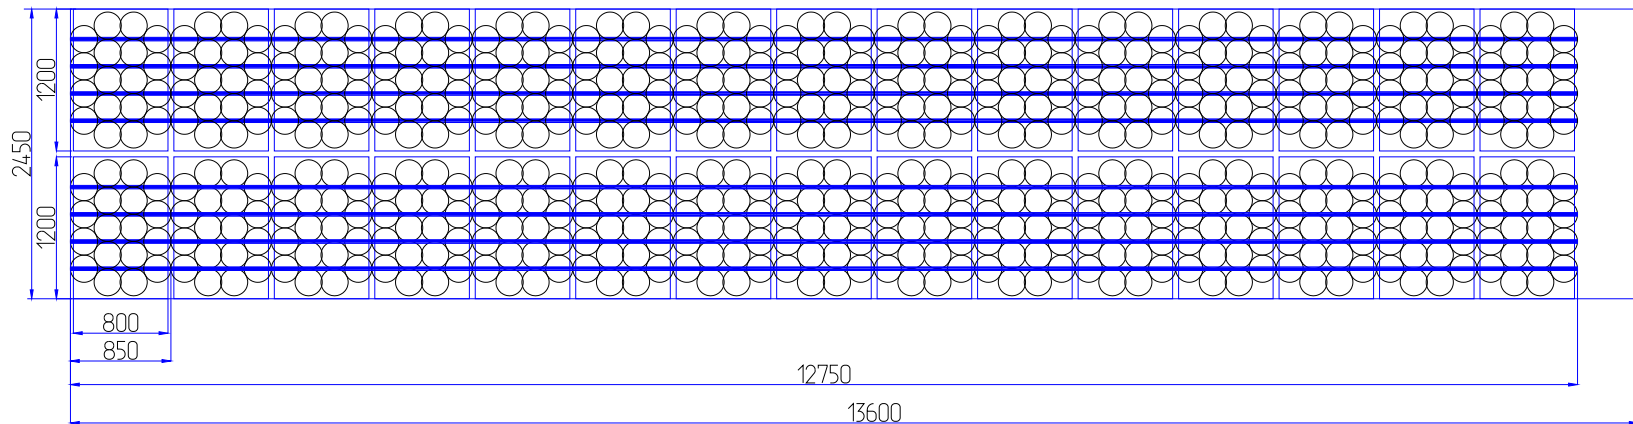

Загрузка 12 литровых баллонов в автомобиль

Габаритные размеры груза на паллете	850x1200x2210
Количество баллонов на паллете	72
Вес паллеты брутто, кг	267-272
Вес паллеты нетто, кг	252
Общее количество паллет	30
Общее количество баллонов	2160