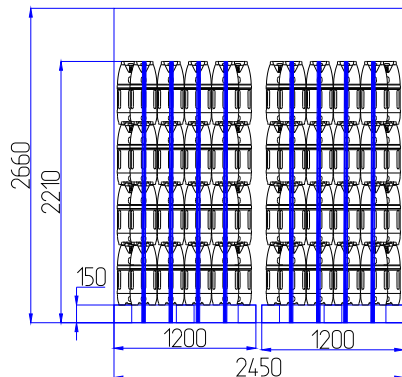

## Verladung von 12 Liter Flaschen auf LKW

Außenmaße von Waren auf Palette	850x1200x2210
Flaschenmenge auf Palette	72
Gesamtgewicht von Palette Brutto, kg	267-272
Gesamtgewicht von Palette Netto, kg	252
Gesamtmenge von Paletten	30
Gesamtmenge von Flaschen	2160