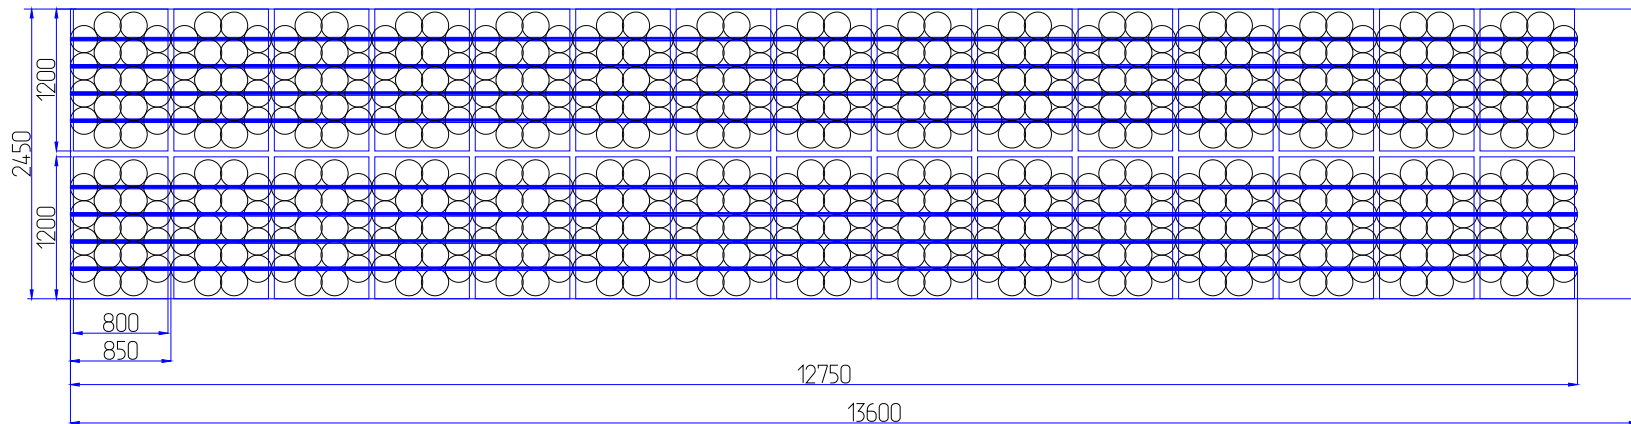

## Verladung von 12 Liter Flaschen auf LKW

Außenmaße von Waren auf Palette	850x1200x2210
Flaschenmenge auf Palette	72
Gesamtgewicht von Palette Brutto, kg	267-272
Gesamtgewicht von Palette Netto, kg	252
Gesamtmenge von Paletten	30
Gesamtmenge von Flaschen	2160