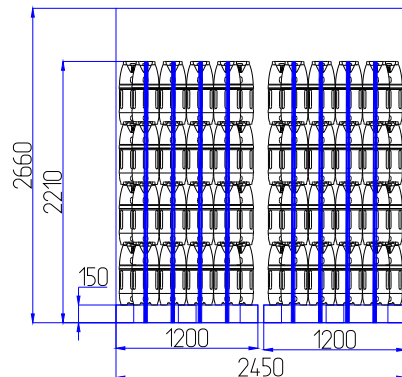

Nakladka 12 l lahvi na nakladní auto

Vnější rozměry zboží na paletě	850x1200x2210
Množství lahví na paletě	72
Hmotnost palety brutto, kg	267-272
Hmotnost palety netto, kg	252
Celkové množství palet	30
Celkové množství lahví	2160