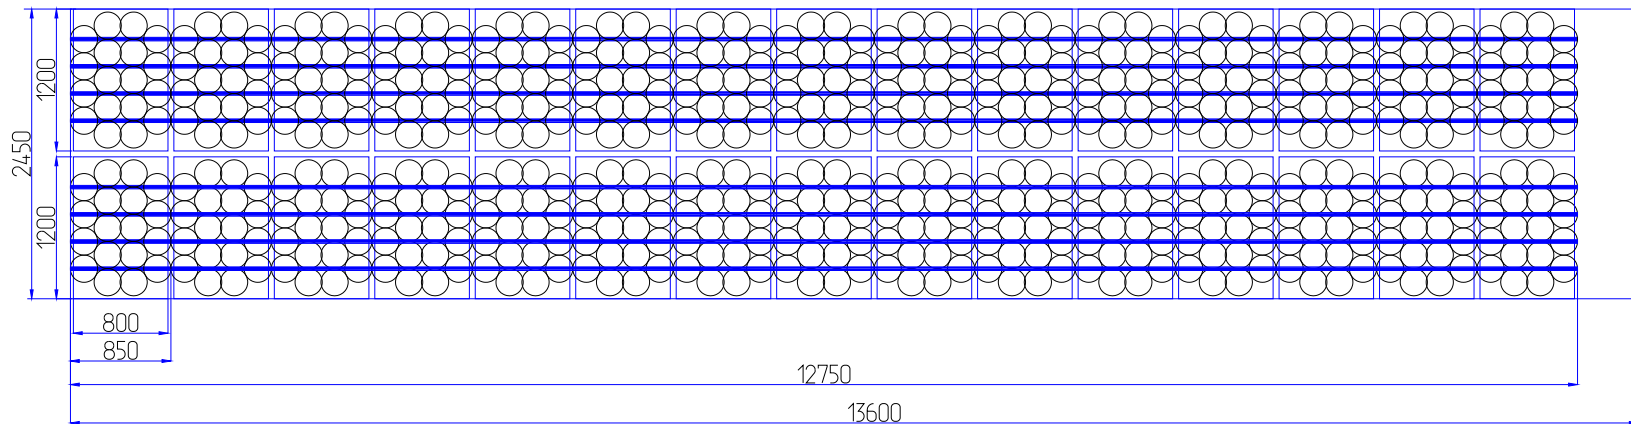

Nakladka 12 l lahvi na nakladní auto

Vnější rozměry zboží na paletě	850x1200x2210
Množství lahví na paletě	72
Hmotnost palety brutto, kg	267-272
Hmotnost palety netto, kg	252
Celkové množství palet	30
Celkové množství lahví	2160